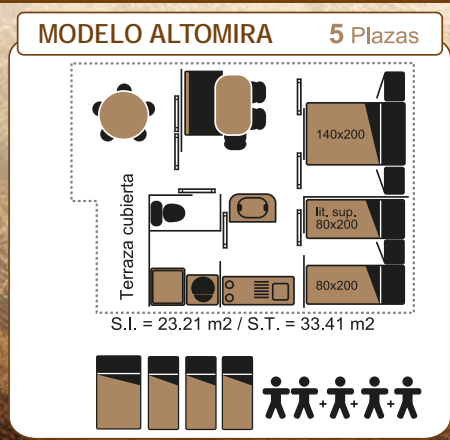

- Cubertería
- Menaje cocina
- Fogones de gas
- Lavabo
- W.C.
- Calefacción
- Microondas
- Frigorífico
- TV
- Ducha
- Opcional: Alquiler sábanas, Aire Acondicionado