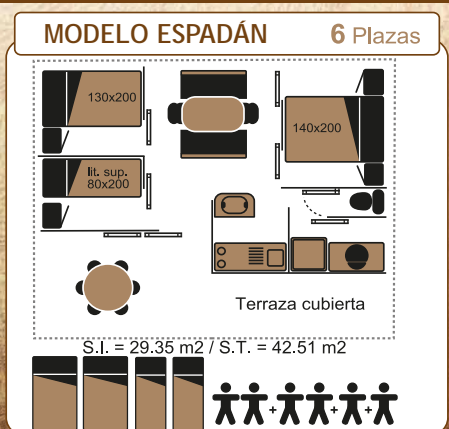

RÉGIMEN ALIMENTICIO*

	M.P.	P.C.
Adulto:	16€	26€
Niño (hasta 10 años):	12€	20€

Restaurante Altomira

* Bebida no incluida
* Precio por persona con reserva previa en recepción

T. ALTA T. MEDIA T. MEDIA-BAJA T. BAJA

MP y PC en todas las temporadas y cualquier día de la semana*

*Excepto durante las vacaciones del restaurante en diciembre 2018

ESTAS TARIFAS INCLUYEN EL 10% DE I.V.A.

¿Cómo formalizar tu reserva? Mediante pago con tarjeta o transferencia:
Bankia ES80 2038 6421 11 6000038633, BIC: CAHMESMMXXX