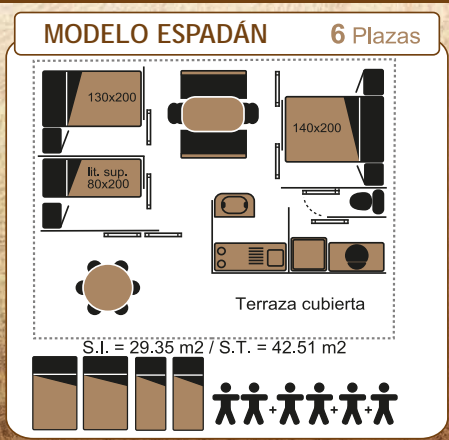

**RÉGIMEN ALIMENTICIO\*** T. ALTA T. MEDIA T. MEDIA-BAJA T. BAJA

	M.P.	P.C.
Adulto:	16€	26€
Niño (hasta 10 años):	12€	20€

Restaurante Altomira

MP y PC en todas las temporadas y cualquier día de la semana\*