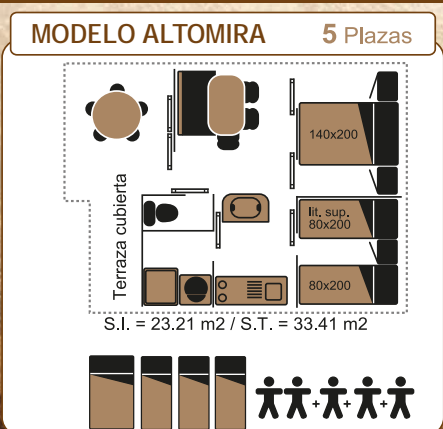

EQUIPAMIENTO BUNGALOWS

Los clientes sólo deben traer sábanas y toallas. Traer parrilla para usar las barbacoas

- Cubertería
- Menaje cocina
- Fogones de gas
- Lavabo
- W.C.
- Calefacción
- Microondas
- Frigorífico
- TV
- Ducha
- Opcional: Alquiler sábanas, Aire Acondicionado